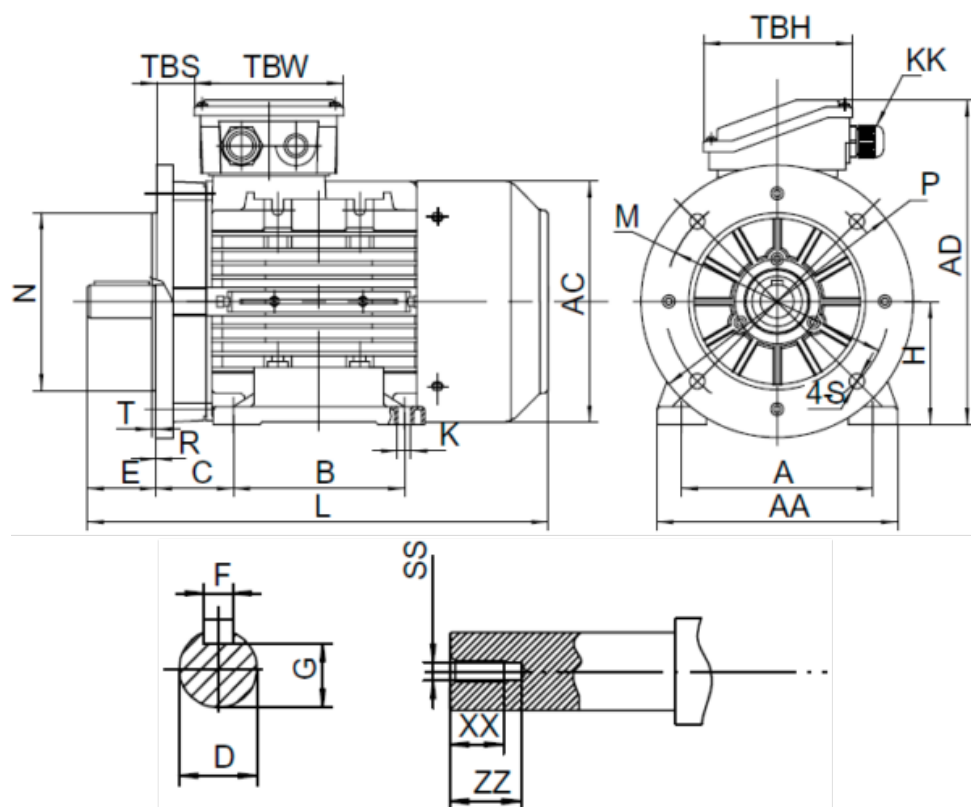

Varenummer: 25160002521740

Beskrivelse: Kleedrive T2A 632-2 0.25kw 2800 o/min UL/CSA
3x230/400V 50HZ IP55 B35 PTO

Mål

A = 100	F = 4	TBW = 98
AA = 124	G = 8.5	XX = 10
AC = Ø122	H = 63	ZZ = 14
AD = 170	HD = 107	
B = 80	L = 215	
C = 40	SS = M4	
D = Ø11	TBH = 98	
E = 23	TBS = 10	